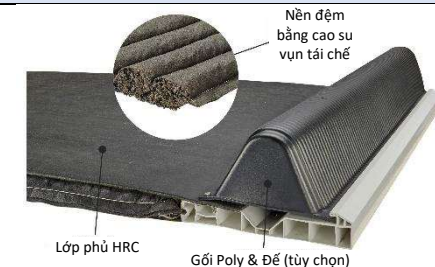

promat
The Leader in
Animal Comfort

Thảm thư giãn

- Thảm xốp đàn hồi với mật độ tối ưu, độ bền cao, dày 40mm, là lớp đệm thư thái với độ bám sàn tuyệt vời, mức giá vô cùng cạnh tranh
- Chất liệu xốp có giá trị cao tạo khuôn theo đường nét chính xác của cơ thể bò, nâng đỡ bò một cách êm ái, giúp bò giảm căng thẳng và áp lực, thúc đẩy tuần hoàn máu. Xốp mật độ cao được chế tạo đảm bảo tuổi thọ và tiện nghi cho bò, hiệu quả đáng kể về chi phí và lợi tức đầu tư

Thảm nguyên bản

- Đệm làm từ cao su vụn tái chế bền vững, tạo nền đỡ ổn định, đồng nhất và lâu bền
- Bền, chống sốc, tạo lớp nền ổn định
- Thảm nguyên bản của chúng tôi đã đặt ra tiêu chuẩn ngành từ khi lần đầu được ra mắt cách đây hơn 25 năm. Ngày nay, Thảm nguyên bản vẫn tiếp tục là sản phẩm tiện nghi giá trị cho gia súc của khách hàng.
- Chiều cao thẳng đứng từ sàn: 65mm

Thảm nguyên bản có Xốp đàn hồi

DAIRYPRO

Your Productivity Partner

- Giải pháp đệm hàng đầu mang đến sự thư thái tối đa
- Lớp dưới cùng làm từ cao su vụn tái chế, tạo nền đỡ ổn định, đồng nhất và lâu bền
- Thảm xốp thư giãn với mật độ tối ưu, độ bền cao, dày 40mm, là lớp đệm thư thái với độ bám sàn tuyệt vời
- Giải pháp đã được chứng minh của Promat với tính năng tiện nghi có một không hai, đang được sử dụng cho tổng đàn bò hơn 3 triệu con
- Chiều cao thẳng đứng từ sàn: 105mm

Lớp phủ HRC – tất cả các sản phẩm đệm DairyPRO đều có lớp phủ HRC đã được cấp bằng sáng chế của Promat. HRC là một loại sợi polypropylene được gia cường kỹ thuật, ngâm tẩm cao su tự nhiên. HRC không thấm nước, chống khô giòn và nứt vỡ, không giống như các loại chất liệu phủ cao su đơn giản mà các công ty khác sử dụng.