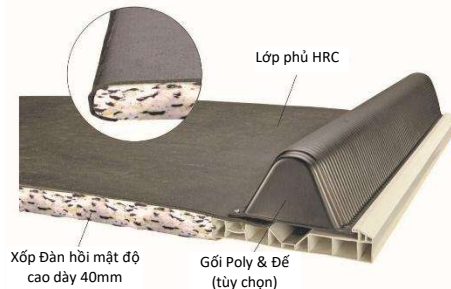

DAIRYPRO

Your Productivity Partner

● Đệm chuồng cho Bò sữa

Những cô bò thư thái sẽ cho nhiều sữa hơn!

Khoa học đã chứng minh tiện nghi cho bò có ảnh hưởng đáng kể đến năng suất của bò sữa. Chẳng hạn, nhiều nghiên cứu đã chỉ ra rằng mỗi ngày nếu bò có thêm một giờ nghỉ ngơi thì có thể tạo ra thêm khoảng 1,5 lít sữa. Đệm lót chuồng là một yếu tố quan trọng giúp tăng thời gian nghỉ ngơi và DairyPRO đã hợp tác với Promat, công ty hàng đầu thế giới về tiện nghi gia súc, để mang đến giải pháp đệm lót chuồng nhằm giúp tăng tối đa năng suất cho đàn bò của khách hàng.

promat
The Leader in
Animal Comfort

Thảm thư giãn

- Thảm xốp đàn hồi với mật độ tối ưu, độ bền cao, dày 40mm, là lớp đệm thư thái với độ bám sàn tuyệt vời, mức giá vô cùng cạnh tranh
- Chất liệu xốp có giá trị cao tạo khuôn theo đường nét chính xác của cơ thể bò, nâng đỡ bò một cách êm ái, giúp bò giảm căng thẳng và áp lực, thúc đẩy tuần hoàn máu. Xốp mật độ cao được chế tạo đảm bảo tuổi thọ và tiện nghi cho bò, hiệu quả đáng kể về chi phí và lợi tức đầu tư

Thảm nguyên bản

- Đệm làm từ cao su vụn tái chế bền vững, tạo nền đỡ ổn định, đồng nhất và lâu bền
- Bền, chống sốc, tạo lớp nền ổn định
- Thảm nguyên bản của chúng tôi đã đặt ra tiêu chuẩn ngành từ khi lần đầu được ra mắt cách đây hơn 25 năm. Ngày nay, Thảm nguyên bản vẫn tiếp tục là sản phẩm tiện nghi giá trị cho gia súc của khách hàng.
- Chiều cao thẳng đứng từ sàn: 65mm

Lớp phủ HRC – tất cả các sản phẩm đệm DairyPRO đều có lớp phủ HRC đã được cấp bằng sáng chế của Promat. HRC là một loại sợi polypropylene được gia cường kỹ thuật, ngâm tẩm cao su tự nhiên. HRC không thấm nước, chống khô giòn và nứt vỡ, không giống như các loại chất liệu phủ cao su đơn giản mà các công ty khác sử dụng.